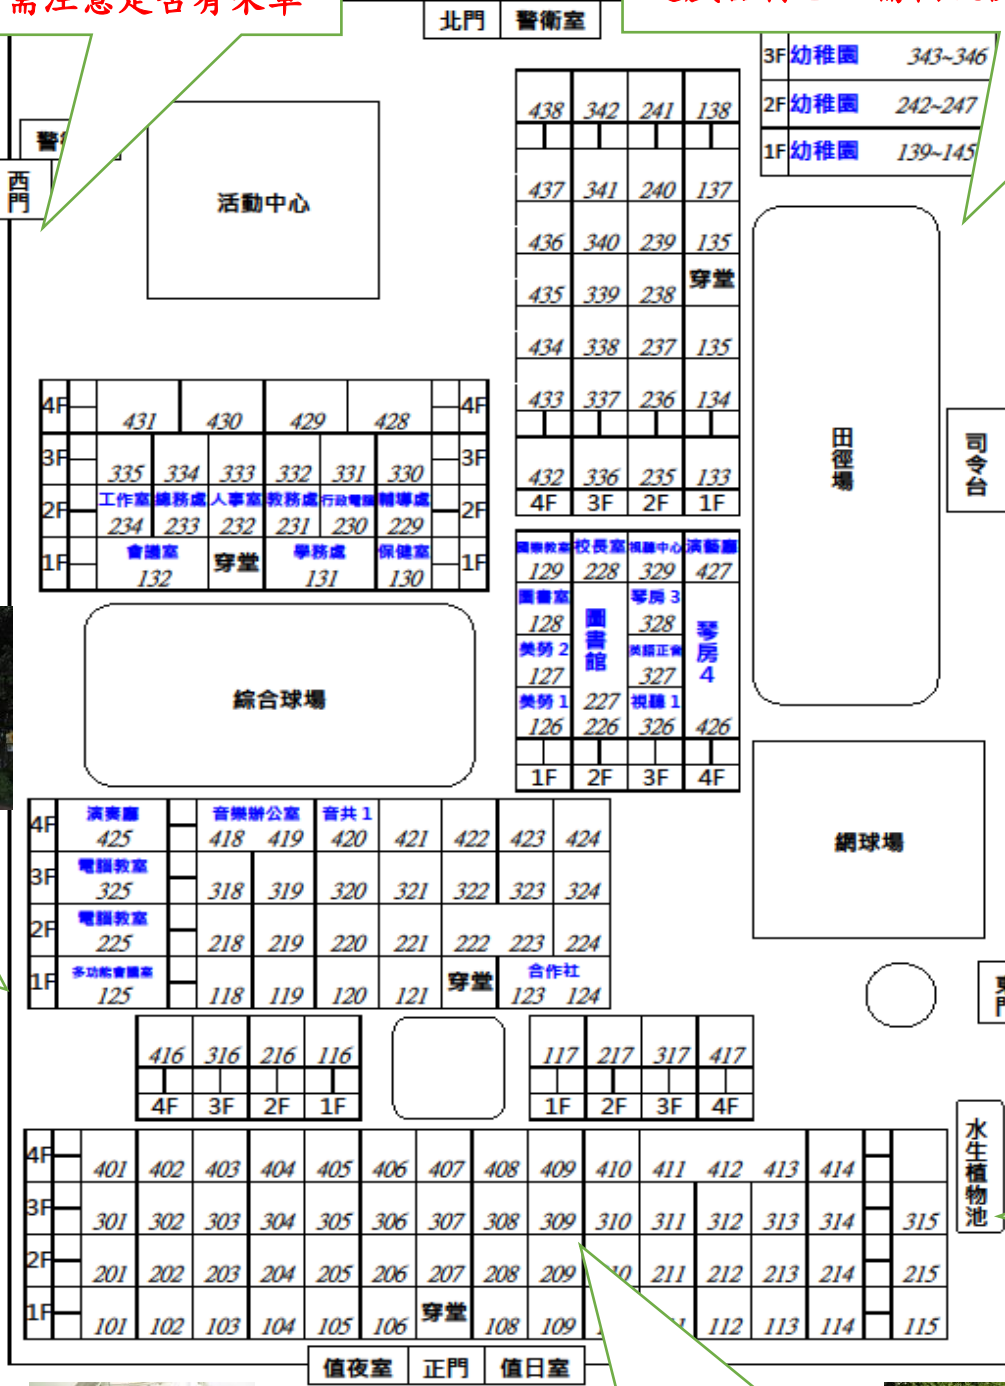

秀山國民小學校園安全地圖

車輛出入口，需注意是否有來車

遊戲器材區，需輪流使用，切勿推擠

小心椰子葉落下

注意地滑

上下樓梯靠右行走，不可以推擠。
校園欄杆不可以攀爬跨越。

提醒：以上區域為校園內較管理不易的偏遠之處與易發生危險的地方，請同學為了自身的安全，不要單獨在這些場所逗留。